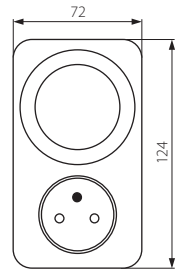

# STER TS-MF1

Mechaniczny programator czasowy  
Mechanický časový spínač  
Mechanický časový spínač

■ STER TS-MF1

- obudowa: tworzywo sztuczne
- těleso: plast
- teleso: plast

		EAN 		CENA NETTO	CENA BRUTTO
STER TS-MF1	01001	5905339010018	biały / bílý / biely	14,90 zł	18,18 zł